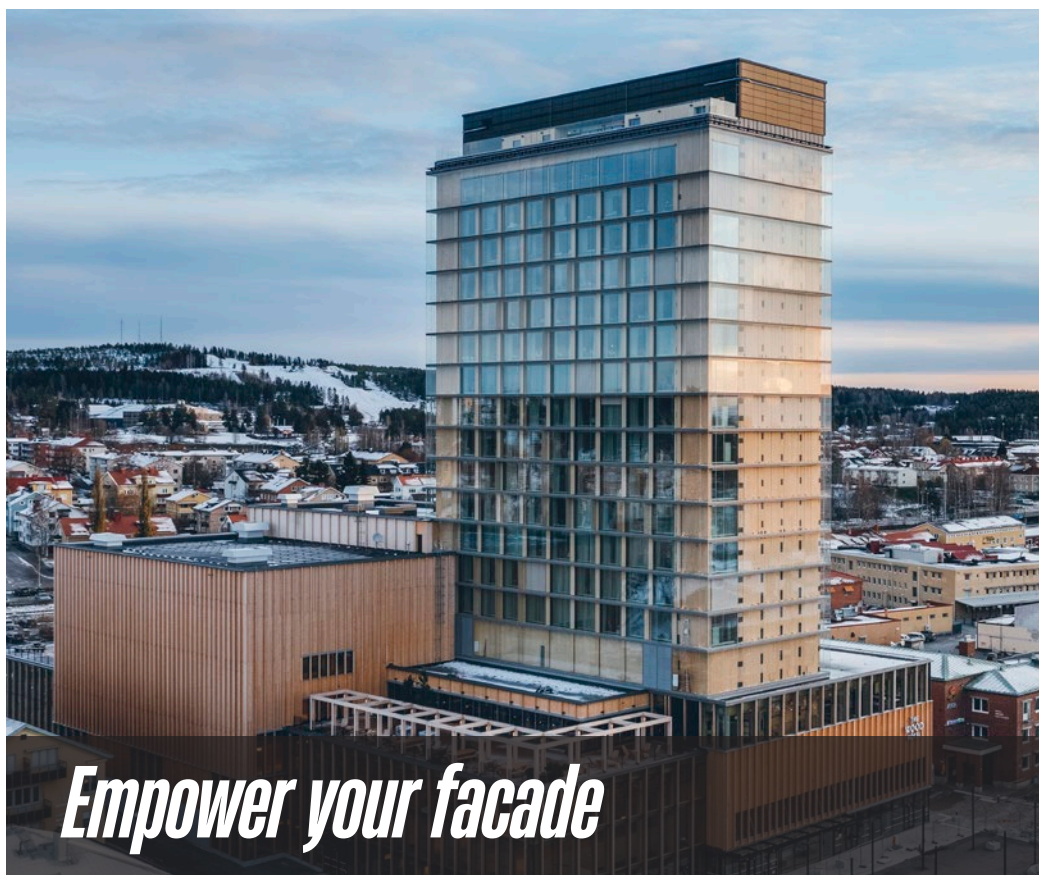

ZWEITGRÖSSTES HOLZHOCHHAUS DER WELT

SARA KULTURHUS

Empower your facade

Dieser Neubau eines Mehrzweckgebäudes wurde komplett aus Holz errichtet. Unsere bronzenfarbenen SKALA-Module umschließen den in der obersten Etage in 80 m Höhe befindlichen SPA-Bereich und stellen eine wunderbare Ergänzung zur Holzkonstruktion des Gebäudes dar.

21,8 MWh

Energieertrag pro Jahr

0,26 Tonnen

CO₂-Einsparung pro Jahr

Bronze
3001

Auftraggeber:	Kraftpojarna Sverige AB
Architekten:	White Arkitekter
Projektrealisierung:	2021
Projektstandort:	Skelleftea, Schweden
Gebäudetyp:	Holzhochhaus
Fassadenfläche:	319 m ²
Modulanzahl:	304 Module
Anlagenleistung:	39,52 kWp
Farbe:	SKALA Bronze 3001
Projektpartner:	elektroBAU Dresden GmbH SCHRAG Fassaden GmbH
Fotos:	Jonas Westling