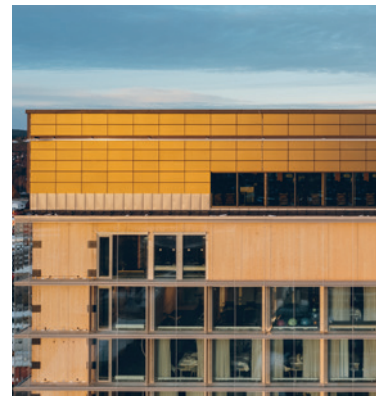

ZWEITGRÖSSTES HOLZHOCHHAUS DER WELT

SARA KULTURHUS

Dieser Neubau eines Mehrzweckgebäudes wurde komplett aus Holz errichtet. Unsere bronzefarbenen SKALA-Module umschließen den in der obersten Etage in 80 m Höhe befindlichen SPA-Bereich und stellen eine wunderbare Ergänzung zur Holzkonstruktion des Gebäudes dar.

21,8 MWh
Energieertrag pro Jahr

0,26 Tonnen
CO₂-Einsparung pro Jahr

Bronze
3001

Auftraggeber:	Kraftpojkarna Sverige AB
Architekten:	White Arkitekter
Projektrealisierung:	2021
Projektstandort:	Skelleftea, Schweden
Gebäudetyp:	Holzhochhaus
Fassadenfläche:	319 m ²
Modulanzahl:	304 Module
Anlagenleistung:	39,52 kWp
Farbe:	SKALA Bronze 3001
Projektpartner:	elektroBAU Dresden GmbH SCHRAG Fassaden GmbH
Fotos:	Jonas Westling